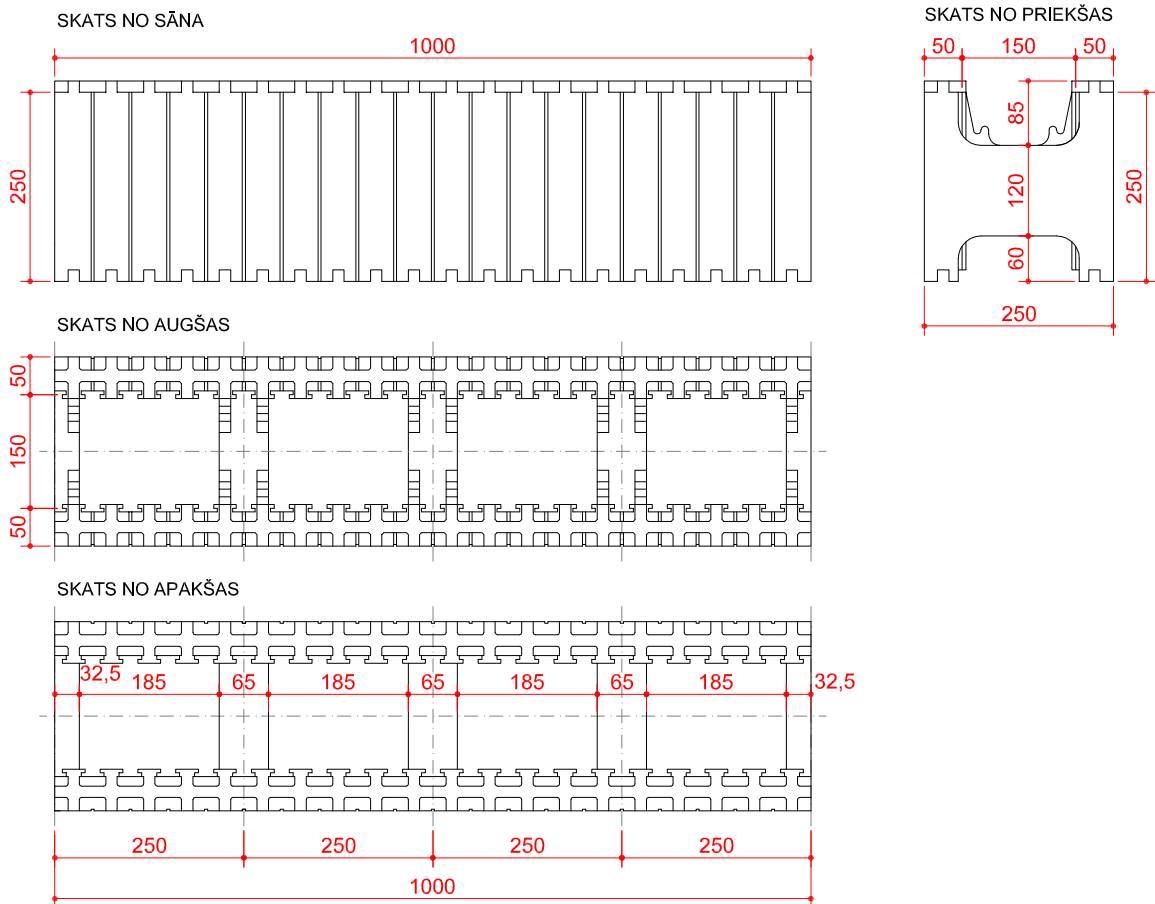

SISTĒMA STANDARD - rasējums Nr. 1

Visi izmēri doti mm

<p>IZODOM 2000</p>	<p><b>Pielikums Nr. 1</b> Eiropas tehniskais novērtējums</p>
<p><b>SISTĒMA: "STANDARD"</b> Bāzes elements MC 1/25 100cm x 25cm x 25cm</p>	<p><b>ETA-07-0117</b></p>