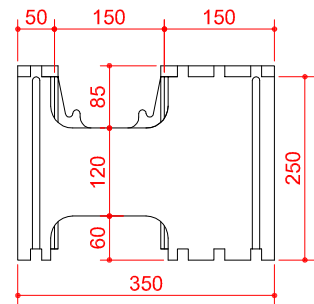

KING BLOK - rasējums Nr. 1

SKATS NO SĀNA

SKATS NO PRIEKŠAS

SKATS NO AUGŠAS

SKATS NO APAKŠAS

visi izmēri doti mm

IZODOM 2000

**Pielikums Nr. 13**  
Eiropas tehniskais novērtējums

**SISTĒMA: "KING BLOK"**  
Bāzes elements MC 1/35  
100cm x 35cm x 25cm

**ETA-07-0117**