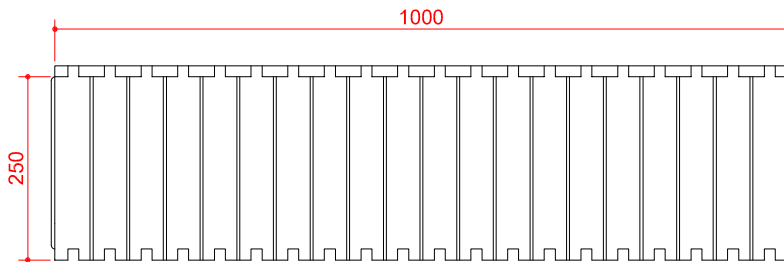

KING BLOK - rasējums Nr. 1

SKATS NO SĀNA

SKATS NO PRIEKŠAS

SKATS NO AUGŠAS

SKATS NO APAKŠAS

visi izmēri doti mm

IZODOM 2000

**Pielikums Nr. 13**  
Eiropas tehniskais novērtējums

**SISTĒMA: "KING BLOK"**  
Bāzes elements MC 1/35  
100cm x 35cm x 25cm

**ETA-07-0117**