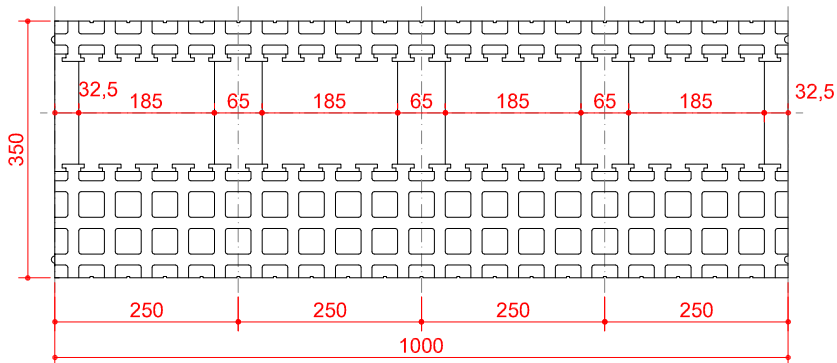

KING BLOK - rasējums Nr. 1

SKATS NO SĀNA

SKATS NO PRIEKŠAS

SKATS NO AUGŠAS

SKATS NO APAKŠAS

visi izmēri doti mm

IZODOM 2000

**Pielikums Nr. 13**  
Eiropas tehniskais novērtējums

**SISTĒMA: "KING BLOK"**  
Bāzes elements MC 1/35  
100cm x 35cm x 25cm

**ETA-07-0117**