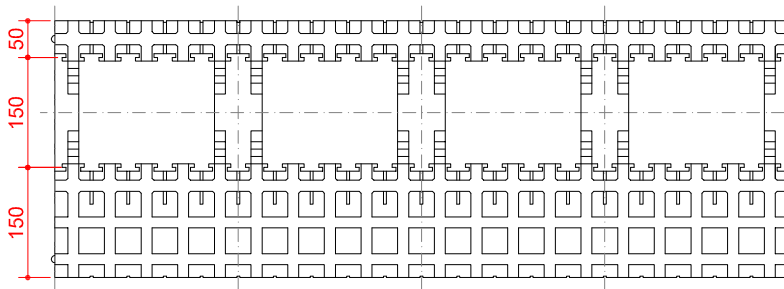

KING BLOK - rasējums Nr. 1

SKATS NO SĀNA

SKATS NO PRIEKŠAS

SKATS NO AUGŠAS

SKATS NO APAKŠAS

visi izmēri doti mm

IZODOM 2000

**Pielikums Nr. 13**  
Eiropas tehniskais novērtējums

**SISTĒMA: "KING BLOK"**  
Bāzes elements MC 1/35  
100cm x 35cm x 25cm

**ETA-07-0117**