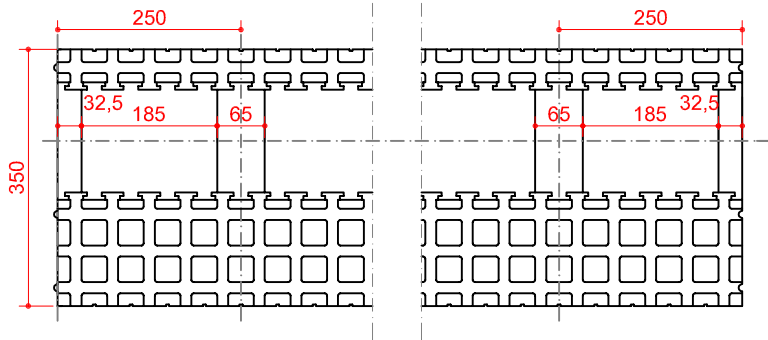

KING BLOK - rasējums Nr. 2

SKATS NO SĀNA

SKATS NO PRIEKŠAS

SKATS NO AUGŠAS

SKATS NO APAKŠAS

visi izmēri doti mm

IZODOM 2000

Pielikums Nr. 14
Eiropas tehniskais novērtējums

SISTĒMA: "KING BLOK"
Bāzes elements MC 2/35
200cm x 35cm x 25cm

ETA-07-0117