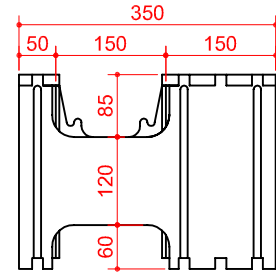

KING BLOK - rasējums Nr. 2

SKATS NO SĀNA

SKATS NO PRIEKŠAS

SKATS NO AUGŠAS

SKATS NO APAKŠAS

visi izmēri doti mm

IZODOM 2000

Pielikums Nr. 14
Eiropas tehniskais novērtējums

SISTĒMA: "KING BLOK"
Bāzes elements MC 2/35
200cm x 35cm x 25cm

ETA-07-0117