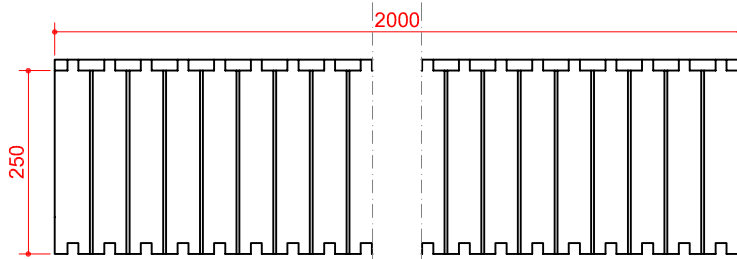

KING BLOK - rasējums Nr. 2

SKATS NO SĀNA

SKATS NO PRIEKŠAS

SKATS NO AUGŠAS

SKATS NO APAKŠAS

visi izmēri doti mm

IZODOM 2000

Pielikums Nr. 14
Eiropas tehniskais novērtējums

SISTĒMA: "KING BLOK"
Bāzes elements MC 2/35
200cm x 35cm x 25cm

ETA-07-0117