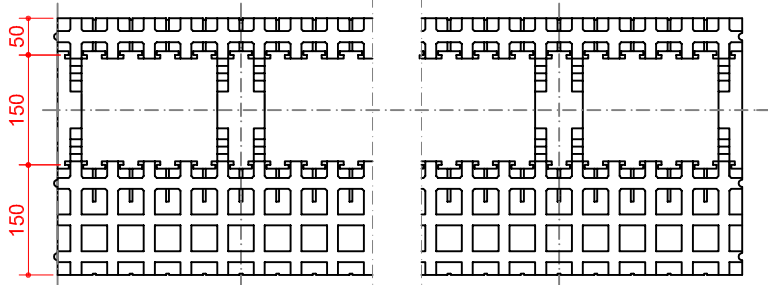

KING BLOK - rasējums Nr. 2

SKATS NO SĀNA

SKATS NO PRIEKŠAS

SKATS NO AUGŠAS

SKATS NO APAKŠAS

visi izmēri doti mm

IZODOM 2000

Pielikums Nr. 14
Eiropas tehniskais novērtējums

SISTĒMA: "KING BLOK"
Bāzes elements MC 2/35
200cm x 35cm x 25cm

ETA-07-0117