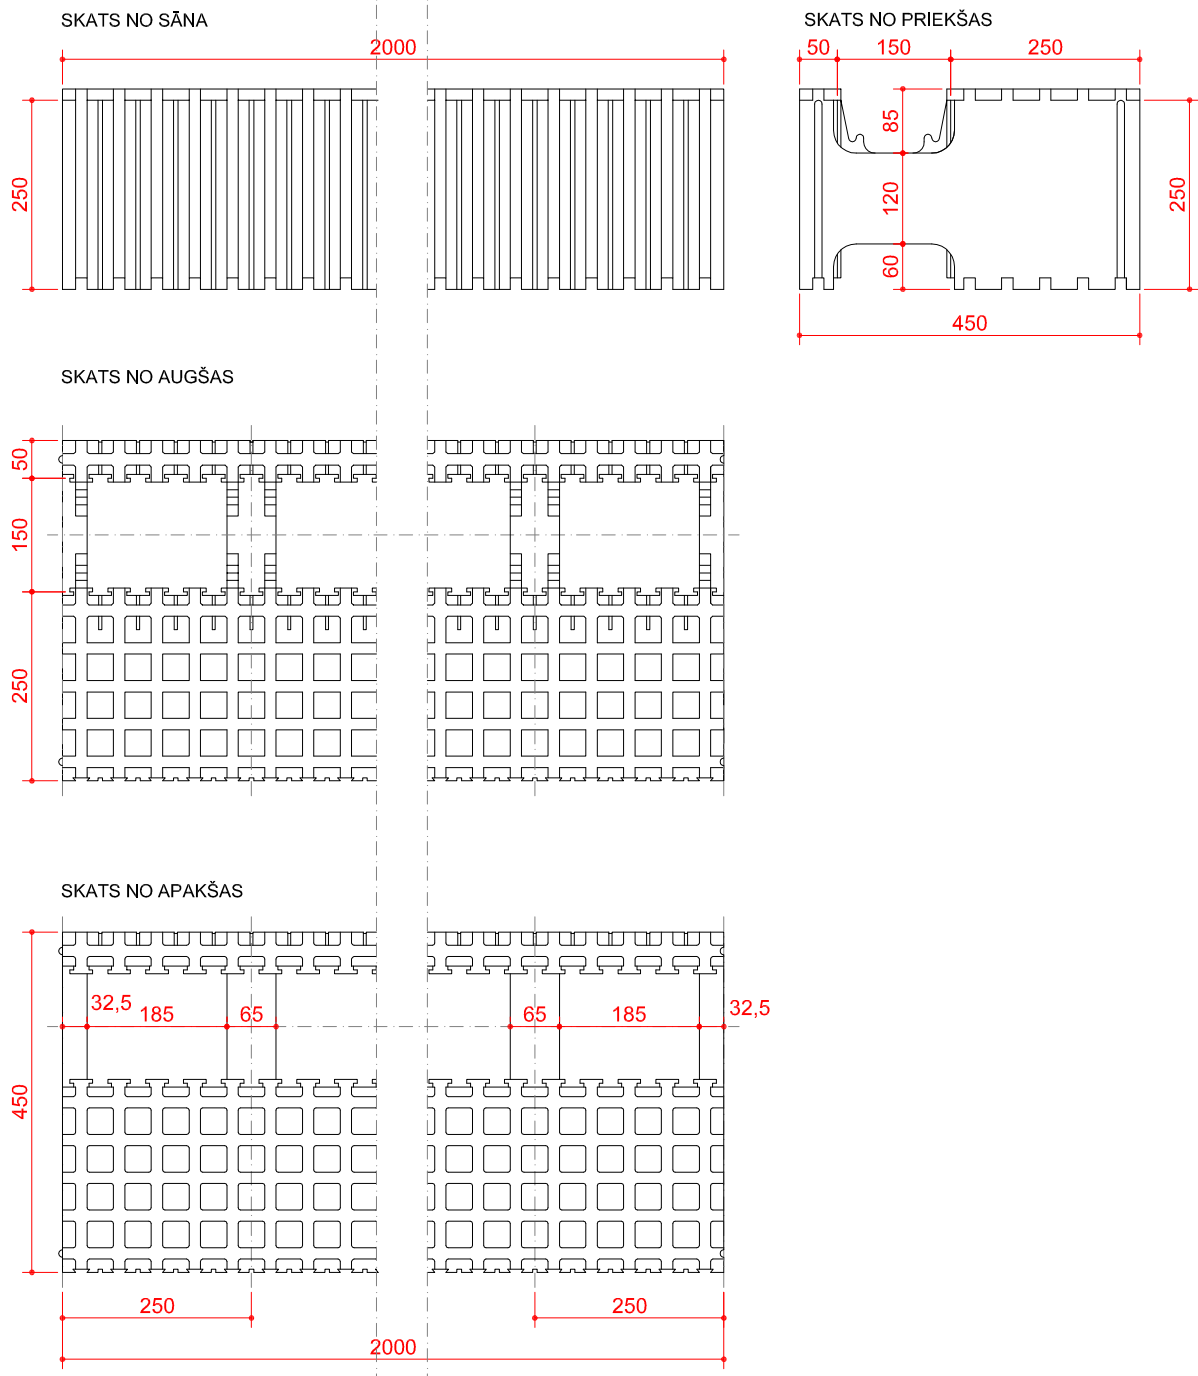

SUPER KING BLOK - rasējums Nr. 2

visi izmēri doti mm

IZODOM 2000

**Pielikums Nr. 23**  
Eiropas tehniskais novērtējums

**SISTĒMA: "SUPER KING BLOK"**  
Bāzes elements MC 2/45  
200cm x 45cm x 25cm

**ETA-07-0117**