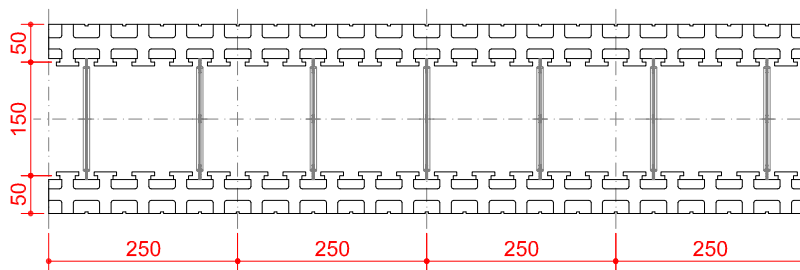

SISTĒMA STANDARD - rasējums Nr. 3

SKATS NO SĀNA

SKATS NO PRIEKŠAS

SKATS NO AUGŠAS

SKATS NO APAKŠAS

PLASTIKĀTA SAVIENOJUMU SHĒMA

visi izmēri doti mm

IZODOM 2000

Pielikums Nr.3

Eiropas tehniskais novērtējums

SISTĒMA: "STANDARD"

Bāzes elements ar plastikāta savienojumiem MCF 1/25
100cm x 25cm x 25cm

ETA-07-0117