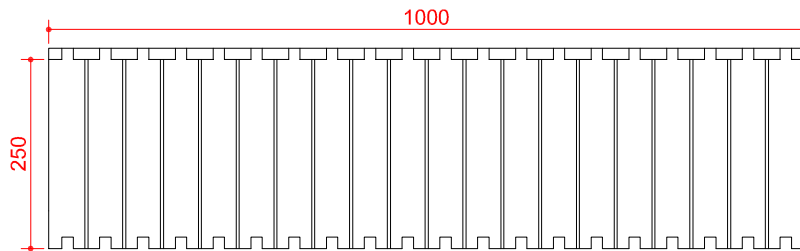

SISTĒMA STANDARD - rasējums Nr. 3

SKATS NO SĀNA

SKATS NO PRIEKŠAS

SKATS NO AUGŠAS

SKATS NO APAKŠAS

PLASTIKĀTA SAVIENOJUMU SHĒMA

visi izmēri doti mm

IZODOM 2000

Pielikums Nr.3

Eiropas tehniskais novērtējums

SISTĒMA: "STANDARD"

Bāzes elements ar plastikāta savienojumiem MCF 1/25
100cm x 25cm x 25cm

ETA-07-0117