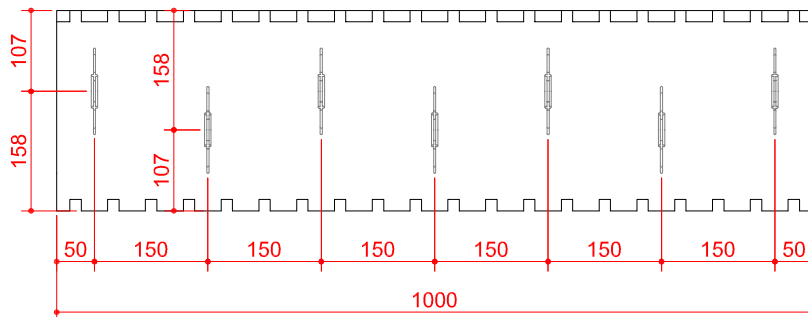

SISTĒMA STANDARD - rasējums Nr. 3

SKATS NO SĀNA

SKATS NO PRIEKŠAS

SKATS NO AUGŠAS

SKATS NO APAKŠAS

PLASTIKĀTA SAVIENOJUMU SHĒMA

visi izmēri doti mm

IZODOM 2000

Pielikums Nr.3

Eiropas tehniskais novērtējums

SISTĒMA: "STANDARD"

Bāzes elements ar plastikāta savienojumiem MCF 1/25
100cm x 25cm x 25cm

ETA-07-0117