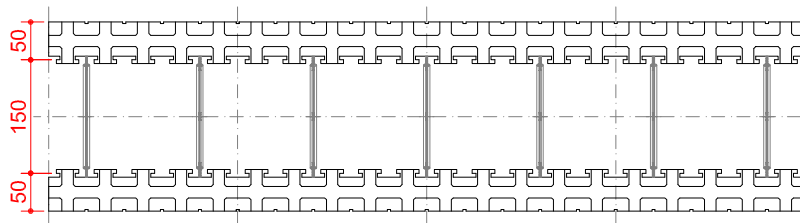

SISTĒMA STANDARD - rasējums Nr. 3

SKATS NO SĀNA

SKATS NO PRIEKŠAS

SKATS NO AUGŠAS

SKATS NO APAKŠAS

PLASTIKĀTA SAVIENOJUMU SHĒMA

visi izmēri doti mm

IZODOM 2000

Pielikums Nr.3

Eiropas tehniskais novērtējums

SISTĒMA: "STANDARD"

Bāzes elements ar plastikāta savienojumiem MCF 1/25
100cm x 25cm x 25cm

ETA-07-0117