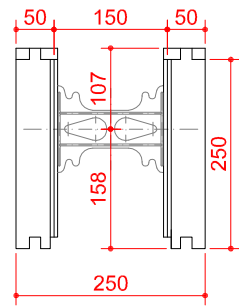

SISTĒMA STANDARD - rasējums Nr. 3

SKATS NO SĀNA

SKATS NO PRIEKŠAS

SKATS NO AUGŠAS

SKATS NO APAKŠAS

PLASTIKĀTA SAVIENOJUMU SHĒMA

visi izmēri doti mm

IZODOM 2000

Pielikums Nr.3

Eiropas tehniskais novērtējums

SISTĒMA: "STANDARD"

Bāzes elements ar plastikāta savienojumiem MCF 1/25
100cm x 25cm x 25cm

ETA-07-0117