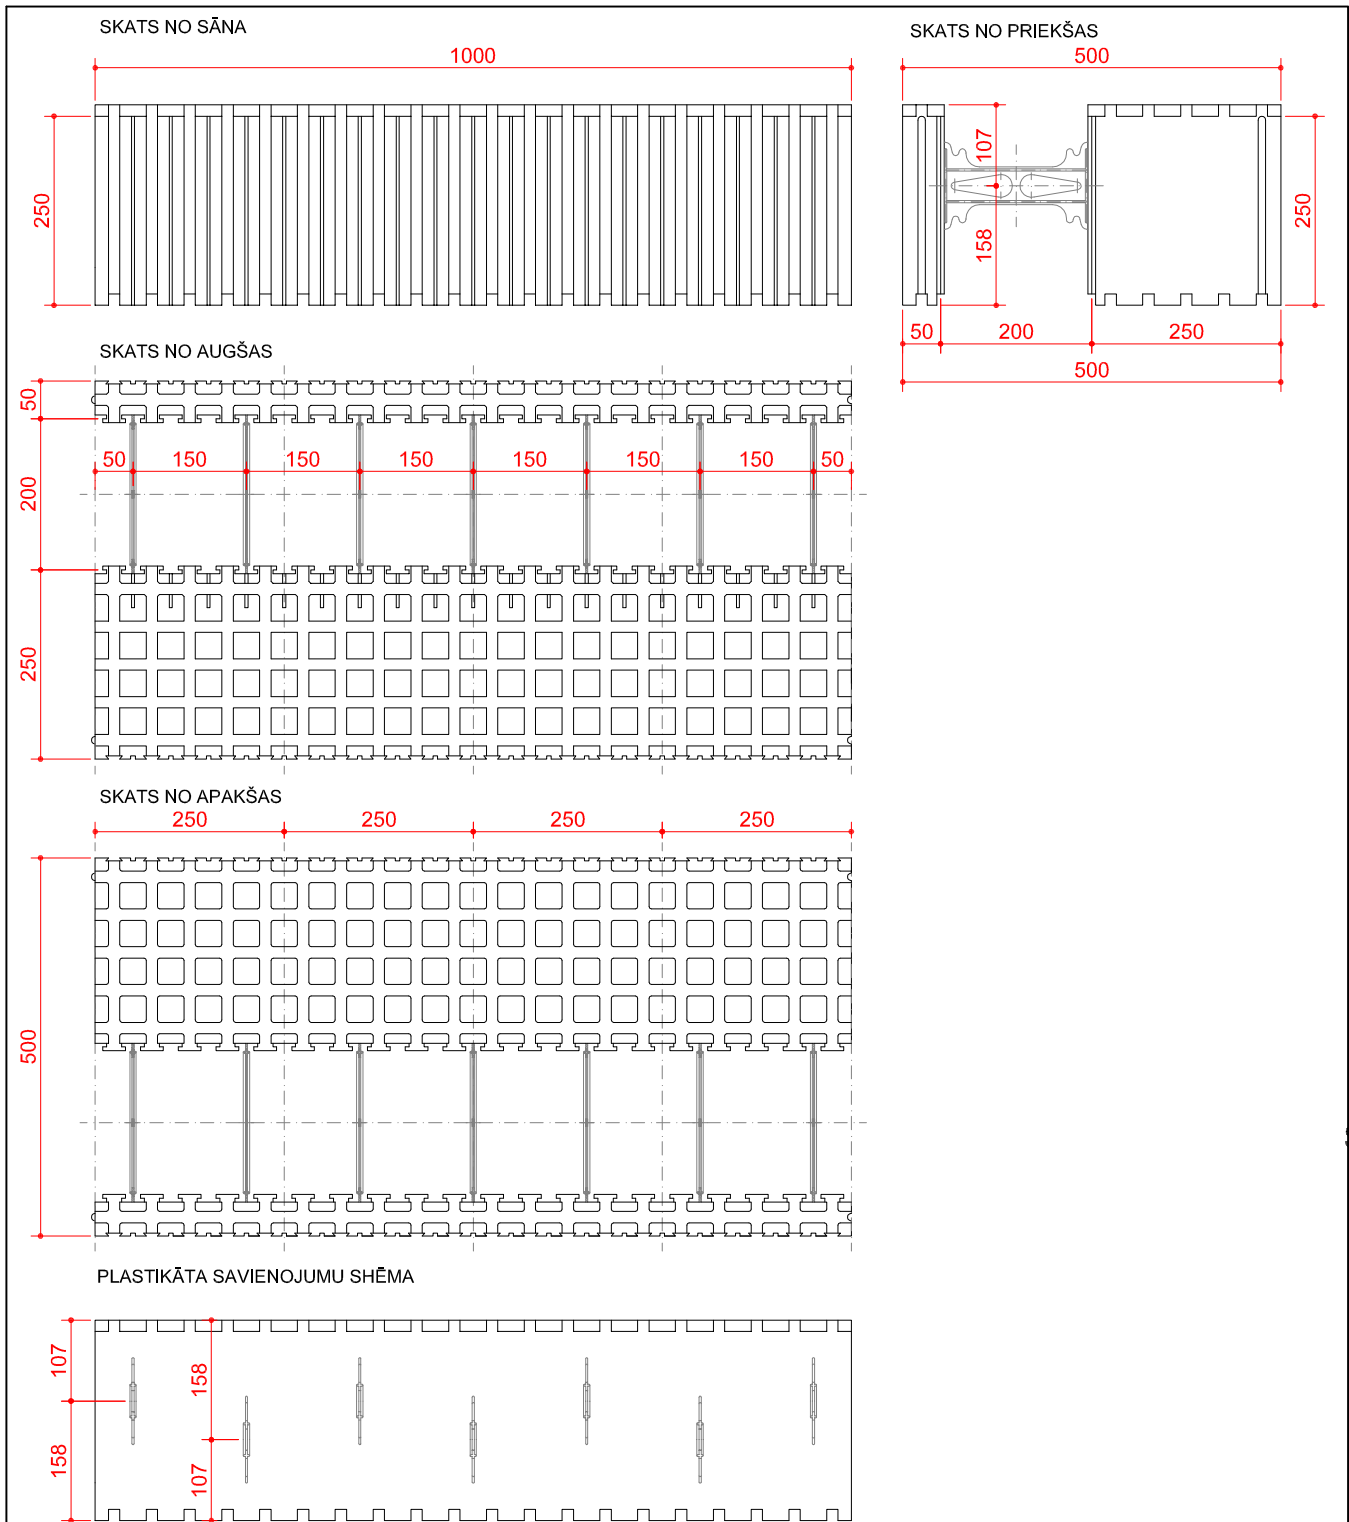

SUPER KING BLOK PLUS - rasējums Nr. 2

visi izmēri doti mm

IZODOM 2000

Pielikums Nr. 27
 Eiropas tehniskais novērtējums

SISTĒMA: "SUPER KING BLOK PLUS"
 Bāzes elements MCF 1/50
 100cm x 50cm x 25cm

ETA-07-0117