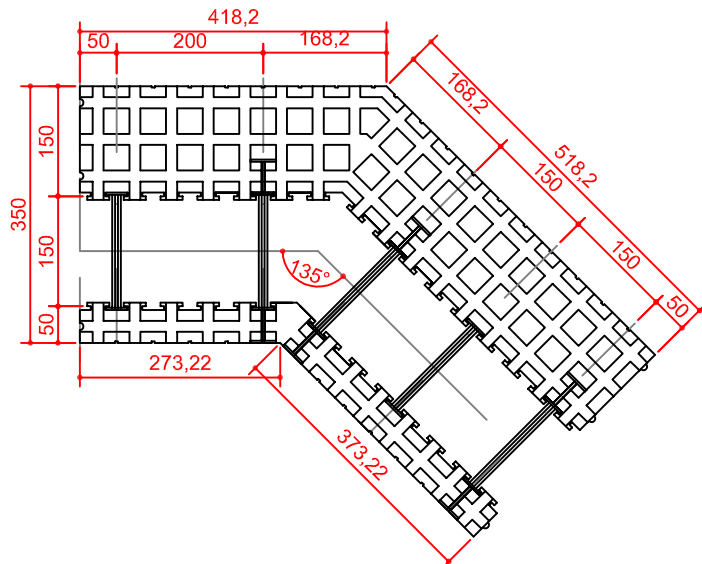

KING BLOK - rasējums Nr. 6

SKATS NO SĀNA

SKATS NO PRIEKŠAS

SKATS NO AUGŠAS

visi izmēri doti mm

IZODOM 2000

Pielikums Nr.18
Eiropas tehniskais novērtējums

SISTĒMA: "KING BLOK"
Stūris, ārējais/labais MCF35EA/R
(41,8cm + 51,8cm)x 35cm x 25cm