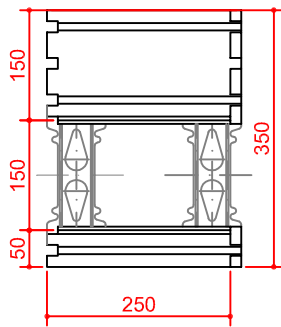

KING BLOK - rasējums Nr. 6

SKATS NO SĀNA

SKATS NO PRIEKŠAS

SKATS NO AUGŠAS

visi izmēri doti mm

IZODOM 2000

Pielikums Nr.18
Eiropas tehniskais novērtējums

SISTĒMA: "KING BLOK"
Stūris, ārējais/labais MCF35EA/R
(41,8cm + 51,8cm)x 35cm x 25cm