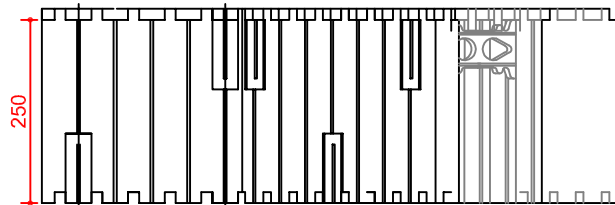

KING BLOK - rasējums Nr. 6

SKATS NO SĀNA

SKATS NO PRIEKŠAS

SKATS NO AUGŠAS

visi izmēri doti mm

IZODOM 2000

Pielikums Nr.18
Eiropas tehniskais novērtējums

SISTĒMA: "KING BLOK"
Stūris, ārējais/labais MCF35EA/R
(41,8cm + 51,8cm)x 35cm x 25cm