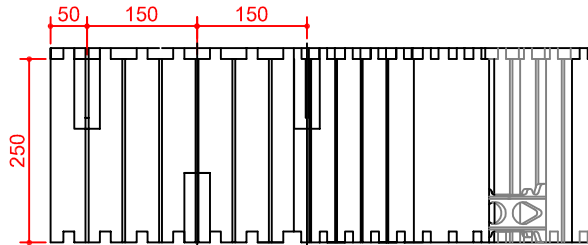

KING BLOK - rasējums Nr. 9

SKATS NO SĀNA

SKATS NO PRIEKŠAS

SKATS NO AUGŠAS

visi izmēri doti mm

IZODOM 2000

Pielikums Nr. 21
Eiropas tehniskais novērtējums

SISTĒMA: "KING BLOK"
Stūris, iekšējais/labais MCF35EI/R
(33,2cm + 23,2cm) x 35cm x 25cm