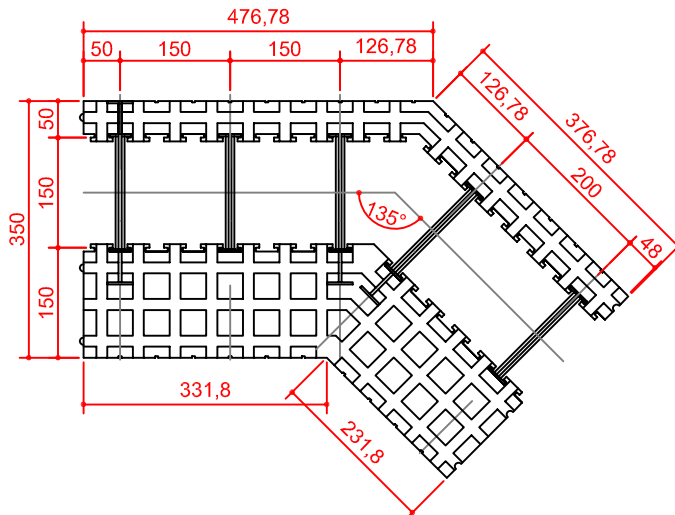

KING BLOK - rasējums Nr. 9

SKATS NO SĀNA

SKATS NO PRIEKŠAS

SKATS NO AUGŠAS

visi izmēri doti mm

IZODOM 2000

Pielikums Nr. 21
Eiropas tehniskais novērtējums

SISTĒMA: "KING BLOK"
Stūris, iekšējais/labais MCF35EI/R
(33,2cm + 23,2cm) x 35cm x 25cm