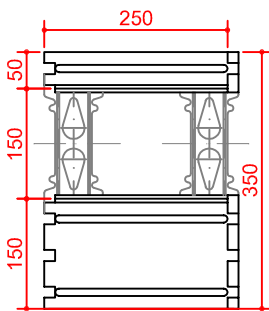

KING BLOK - rasējums Nr. 9

SKATS NO SĀNA

SKATS NO PRIEKŠAS

SKATS NO AUGŠAS

visi izmēri doti mm

IZODOM 2000

Pielikums Nr. 21
Eiropas tehniskais novērtējums

SISTĒMA: "KING BLOK"
Stūris, iekšējais/labais MCF35EI/R
(33,2cm + 23,2cm) x 35cm x 25cm