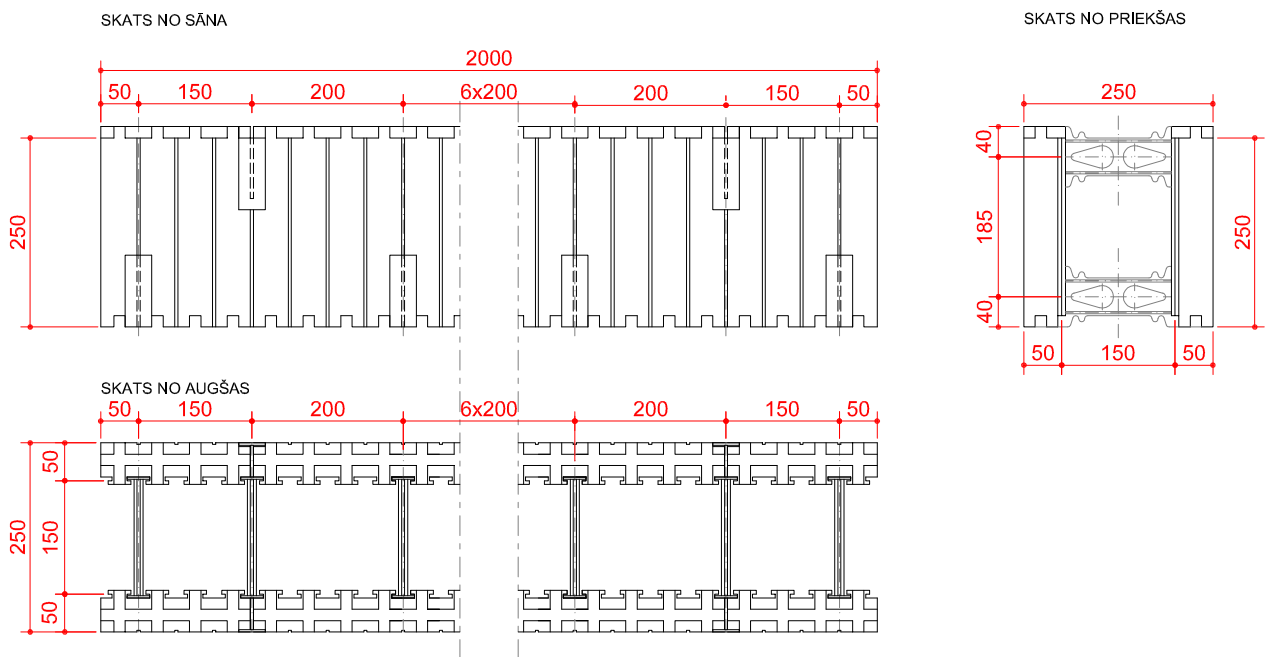

SISTĒMA UNIVERSAL - rasējums Nr. 2

visi izmēri doti mm

IZODOM 2000

Pielikums Nr. 29
Eiropas tehniskais novērtējums

SISTĒMA UNIVERSAL
Elements ar plastikāta savienojumiem MCFU 2/25
200cm x 25cm x 25cm

ETA-07-0117