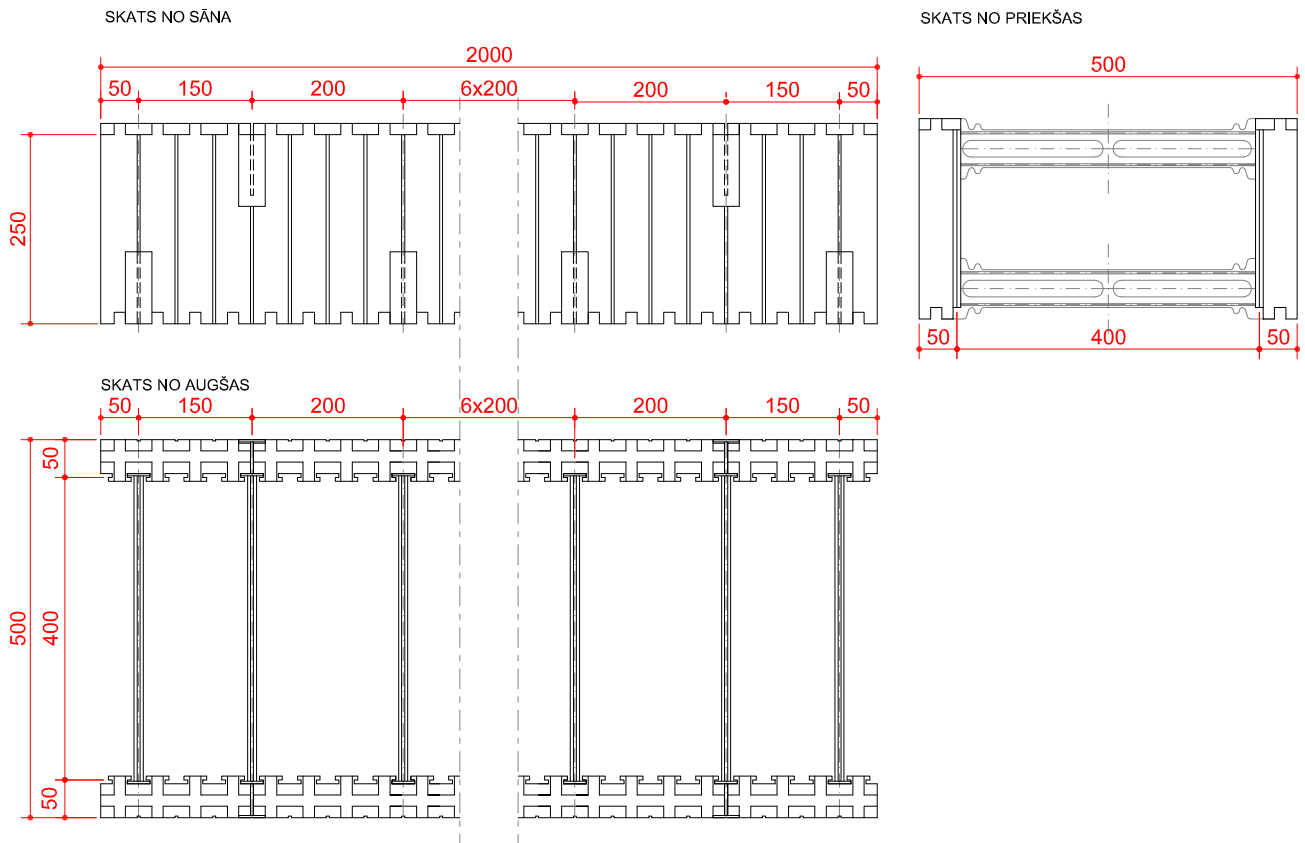

SISTĒMA UNIVERSAL - rasējums Nr. 6

visi izmēri doti mm

IZODOM 2000

Pielikums Nr. 33
 Eiropas tehniskais novērtējums
ETA-07-0117

SISTĒMA UNIVERSAL
 Elements ar plastikāta savienojumiem MCFU 2/50
 200cm x 50cm x 25cm