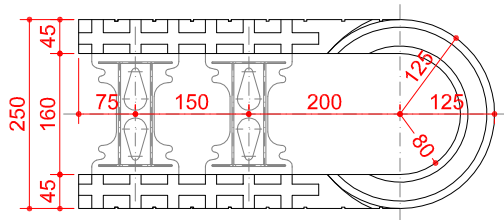

SISTĒMA STANDARD - rasējums Nr. 9

SKATS NO PRIEKŠAS

SKATS NO PRIEKŠAS

SKATS NO SĀNA

SKATS NO SĀNA

SKATS NO AUGŠAS

SKATS NO AUGŠAS

SKATS NO APAKŠAS

SKATS NO APAKŠAS

visi izmēri doti mm

IZODOM 2000

**Pielikums Nr. 9**  
Eiropas tehniskais novērtējums

**SISTĒMA: "STANDARD"**  
Cilpas elementa augstuma korektors MHF 0,7/25  
70cm x 25cm x 5cm

**ETA-07-0117**