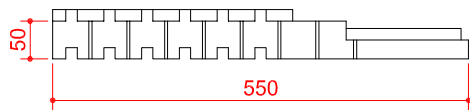

SISTĒMA STANDARD - rasējums Nr. 9

SKATS NO PRIEKŠAS

SKATS NO PRIEKŠAS

SKATS NO SĀNA

SKATS NO SĀNA

SKATS NO AUGŠAS

SKATS NO AUGŠAS

SKATS NO APAKŠAS

SKATS NO APAKŠAS

visi izmēri doti mm

IZODOM 2000

**Pielikums Nr. 9**  
Eiropas tehniskais novērtējums

**SISTĒMA: "STANDARD"**  
Cilpas elementa augstuma korektors MHF 0,7/25  
70cm x 25cm x 5cm

**ETA-07-0117**