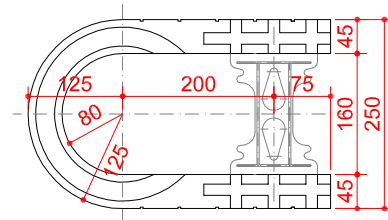

SISTĒMA STANDARD - rasējums Nr. 9

SKATS NO PRIEKŠAS

SKATS NO PRIEKŠAS

SKATS NO SĀNA

SKATS NO SĀNA

SKATS NO AUGŠAS

SKATS NO AUGŠAS

SKATS NO APAKŠAS

SKATS NO APAKŠAS

visi izmēri doti mm

IZODOM 2000

**Pielikums Nr. 9**  
Eiropas tehniskais novērtējums

**SISTĒMA: "STANDARD"**  
Cilpas elementa augstuma korektors MHF 0,7/25  
70cm x 25cm x 5cm

**ETA-07-0117**