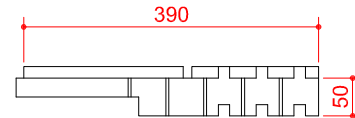

SISTĒMA STANDARD - rasējums Nr. 9

SKATS NO PRIEKŠAS

SKATS NO PRIEKŠAS

SKATS NO SĀNA

SKATS NO SĀNA

SKATS NO AUGŠAS

SKATS NO AUGŠAS

SKATS NO APAKŠAS

SKATS NO APAKŠAS

visi izmēri doti mm

IZODOM 2000

**Pielikums Nr. 9**  
Eiropas tehniskais novērtējums

**SISTĒMA: "STANDARD"**  
Cilpas elementa augstuma korektors MHF 0,7/25  
70cm x 25cm x 5cm

**ETA-07-0117**