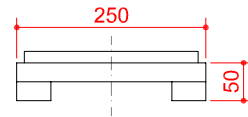

SISTĒMA STANDARD - rasējums Nr. 9

SKATS NO PRIEKŠAS

SKATS NO PRIEKŠAS

SKATS NO SĀNA

SKATS NO SĀNA

SKATS NO AUGŠAS

SKATS NO AUGŠAS

SKATS NO APAKŠAS

SKATS NO APAKŠAS

visi izmēri doti mm

IZODOM 2000

**Pielikums Nr. 9**  
Eiropas tehniskais novērtējums

**SISTĒMA: "STANDARD"**  
Cilpas elementa augstuma korektors MHF 0,7/25  
70cm x 25cm x 5cm

**ETA-07-0117**