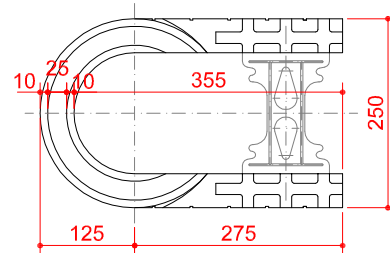

SISTĒMA STANDARD - rasējums Nr. 9

SKATS NO PRIEKŠAS

SKATS NO PRIEKŠAS

SKATS NO SĀNA

SKATS NO SĀNA

SKATS NO AUGŠAS

SKATS NO AUGŠAS

SKATS NO APAKŠAS

SKATS NO APAKŠAS

visi izmēri doti mm

IZODOM 2000

**Pielikums Nr. 9**  
Eiropas tehniskais novērtējums

**SISTĒMA: "STANDARD"**  
Cilpas elementa augstuma korektors MHF 0,7/25  
70cm x 25cm x 5cm

**ETA-07-0117**