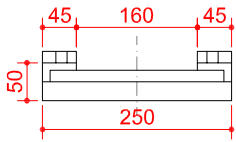

SISTĒMA STANDARD - rasējums Nr. 9

SKATS NO PRIEKŠAS

SKATS NO PRIEKŠAS

SKATS NO SĀNA

SKATS NO SĀNA

SKATS NO AUGŠAS

SKATS NO AUGŠAS

SKATS NO APAKŠAS

SKATS NO APAKŠAS

visi izmēri doti mm

IZODOM 2000

**Pielikums Nr. 9**  
Eiropas tehniskais novērtējums

**SISTĒMA: "STANDARD"**  
Cilpas elementa augstuma korektors MHF 0,7/25  
70cm x 25cm x 5cm

**ETA-07-0117**