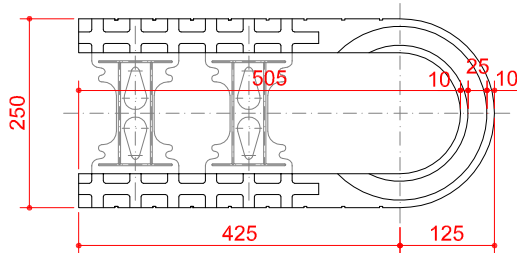

SISTĒMA STANDARD - rasējums Nr. 9

SKATS NO PRIEKŠAS

SKATS NO PRIEKŠAS

SKATS NO SĀNA

SKATS NO SĀNA

SKATS NO AUGŠAS

SKATS NO AUGŠAS

SKATS NO APAKŠAS

SKATS NO APAKŠAS

visi izmēri doti mm

IZODOM 2000

**Pielikums Nr. 9**  
Eiropas tehniskais novērtējums

**SISTĒMA: "STANDARD"**  
Cilpas elementa augstuma korektors MHF 0,7/25  
70cm x 25cm x 5cm

**ETA-07-0117**