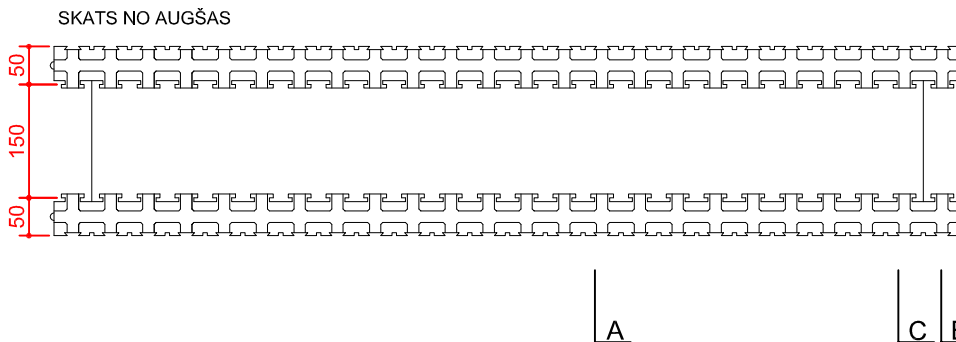

SISTĒMA STANDARD - rasējums Nr. 10

visi izmēri doti mm

IZODOM 2000

Pielikums Nr. 10
Eiropas tehniskais novērtējums

SISTĒMA: "STANDARD"
Durvju ailes elements MLI 1,2/25
120cm x 25cm x 25cm

ETA-07-0117