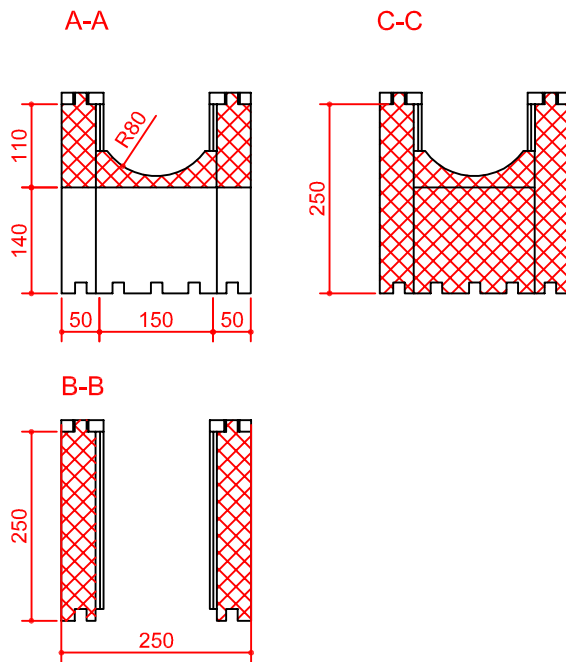

SISTĒMA STANDARD - rasējums Nr. 10

visi izmēri doti mm

IZODOM 2000

Pielikums Nr. 10
Eiropas tehniskais novērtējums

SISTĒMA: "STANDARD"
Durvju ailes elements MLI 1,2/25
120cm x 25cm x 25cm

ETA-07-0117