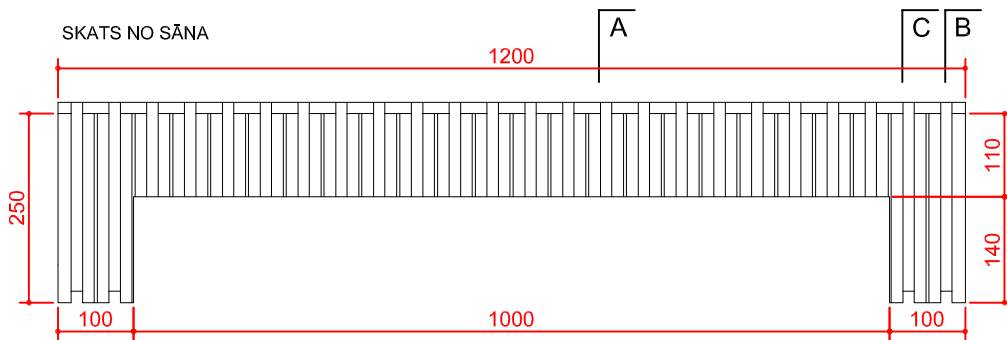

SISTĒMA STANDARD - rasējums Nr. 10

visi izmēri doti mm

IZODOM 2000

Pielikums Nr. 10
Eiropas tehniskais novērtējums

SISTĒMA: "STANDARD"
Durvju ailes elements MLI 1,2/25
120cm x 25cm x 25cm

ETA-07-0117