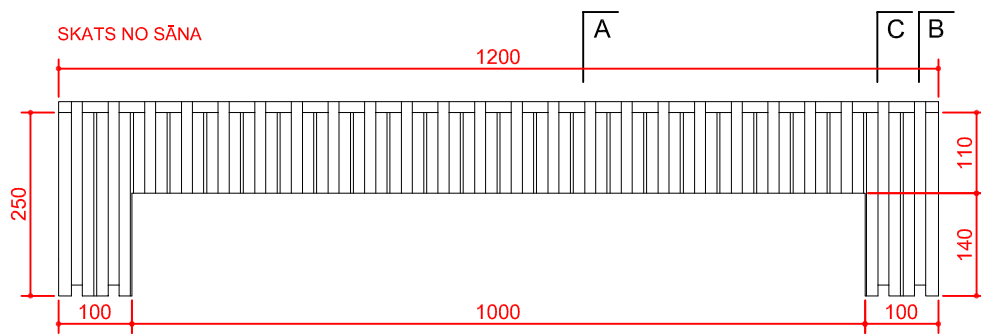

KING BLOK - rasējums Nr. 5

visi izmēri doti mm

IZODOM 2000

Pielikums Nr. 17
Eiropas tehniskais novērtējums

SISTĒMA: "KING BLOK"
Savienojuma elements virs durvīm MLA 1,2/35
120cm x 35cm x 25cm

ETA-07-0117