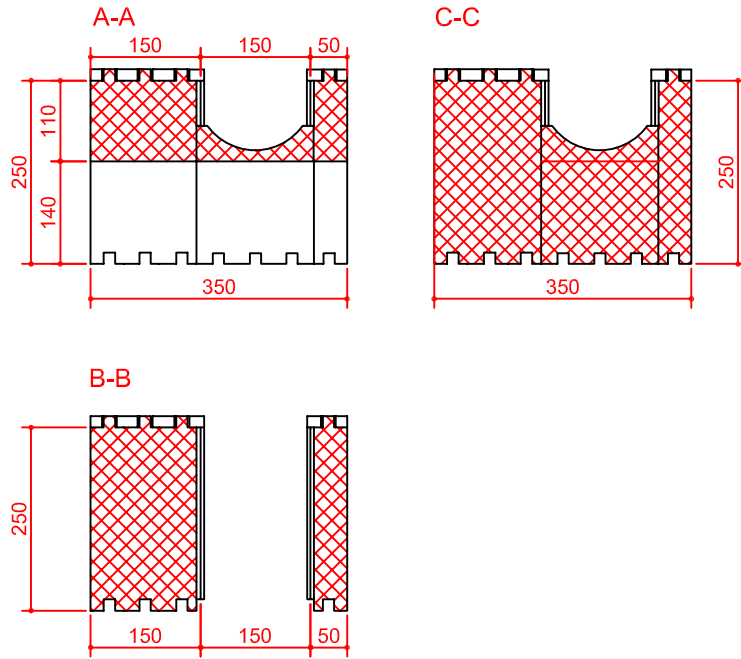

KING BLOK - rasējums Nr. 5

visi izmēri doti mm

IZODOM 2000

Pielikums Nr. 17
Eiropas tehniskais novērtējums

SISTĒMA: "KING BLOK"
Savienojuma elements virs durvīm MLA 1,2/35
120cm x 35cm x 25cm

ETA-07-0117