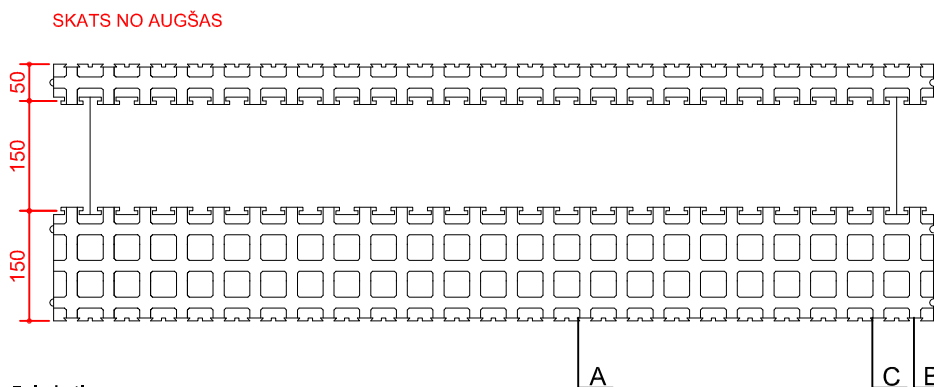

KING BLOK - rasējums Nr. 5

visi izmēri doti mm

IZODOM 2000

Pielikums Nr. 17
Eiropas tehniskais novērtējums

SISTĒMA: "KING BLOK"
Savienojuma elements virs durvīm MLA 1,2/35
120cm x 35cm x 25cm

ETA-07-0117