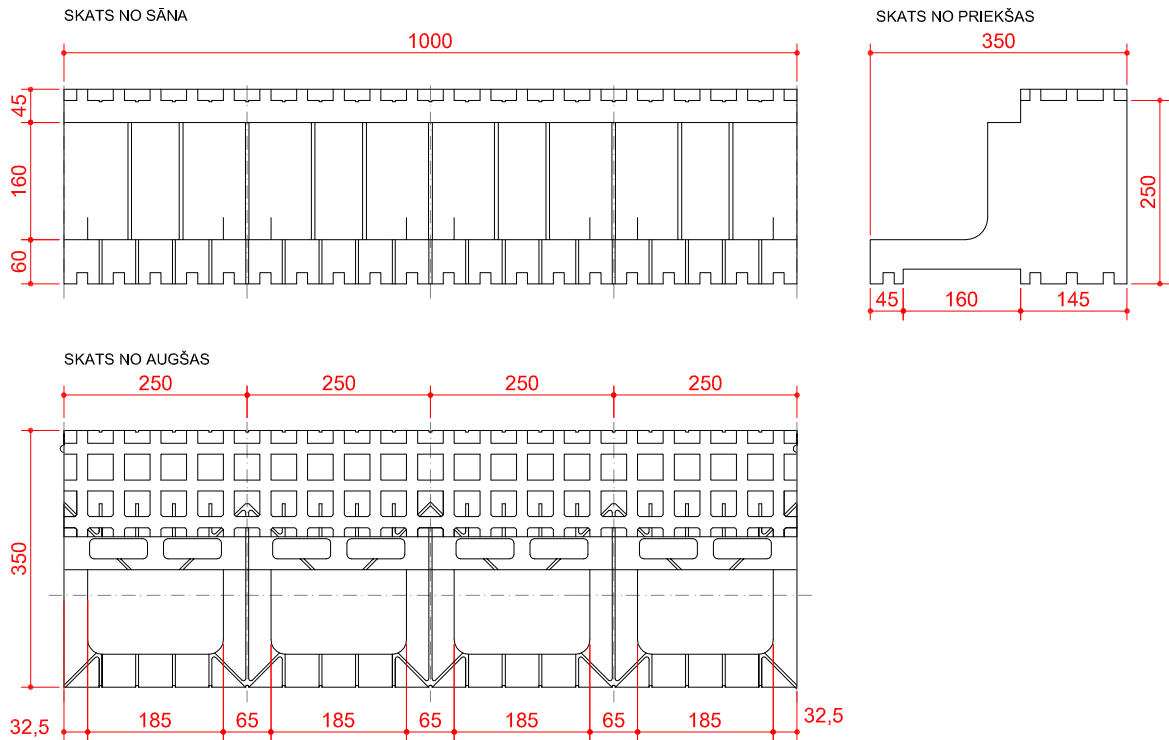

KING BLOK - rasējums Nr. 4

visi izmēri doti mm

IZODOM 2000

Pielikums Nr. 16
Eiropas Tehniskais novērtējums

SISTĒMA: "KING BLOK"
Pārsedes atbalsta elements MP 1/35
100cm x 35cm x 25cm

ETA-07-0117