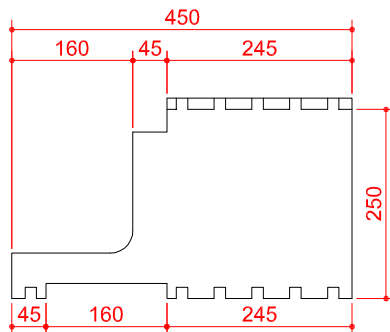

SUPER KING BLOK - rasējums Nr. 4

SKATS NO SĀNA

SKATS NO PRIEKŠAS

SKATS NO AUGŠAS

visi izmēri doti mm

IZODOM 2000

**Pielikums Nr. 25**  
Eiropas tehniskais novērtējums

**SISTĒMA: "SUPER KING BLOK"**  
Pārsedzes atbalsta elements MP 1/45  
100cm x 45cm x 25cm