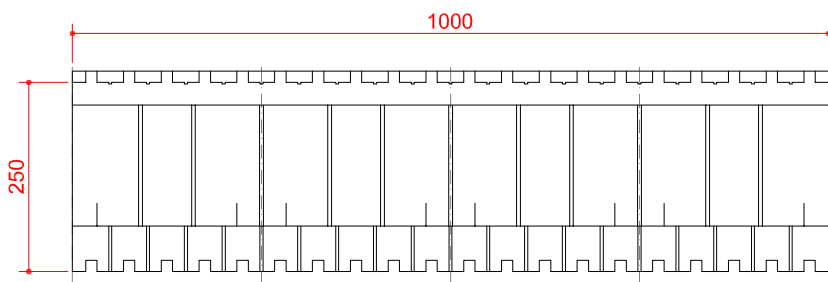

SUPER KING BLOK - rasējums Nr. 4

SKATS NO SĀNA

SKATS NO PRIEKŠAS

SKATS NO AUGŠAS

visi izmēri doti mm

IZODOM 2000

**Pielikums Nr. 25**  
Eiropas tehniskais novērtējums

**SISTĒMA: "SUPER KING BLOK"**  
Pārsedzes atbalsta elements MP 1/45  
100cm x 45cm x 25cm