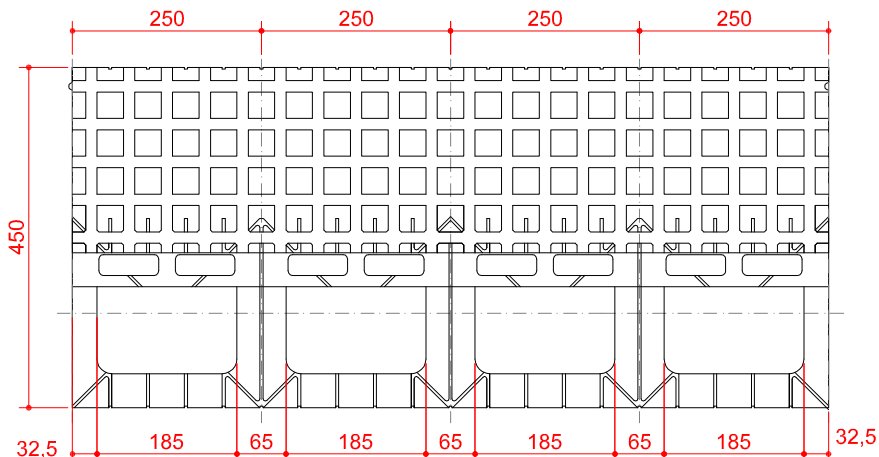

SUPER KING BLOK - rasējums Nr. 4

SKATS NO SĀNA

SKATS NO PRIEKŠAS

SKATS NO AUGŠAS

visi izmēri doti mm

IZODOM 2000

**Pielikums Nr. 25**  
Eiropas tehniskais novērtējums

**SISTĒMA: "SUPER KING BLOK"**  
Pārsedzes atbalsta elements MP 1/45  
100cm x 45cm x 25cm