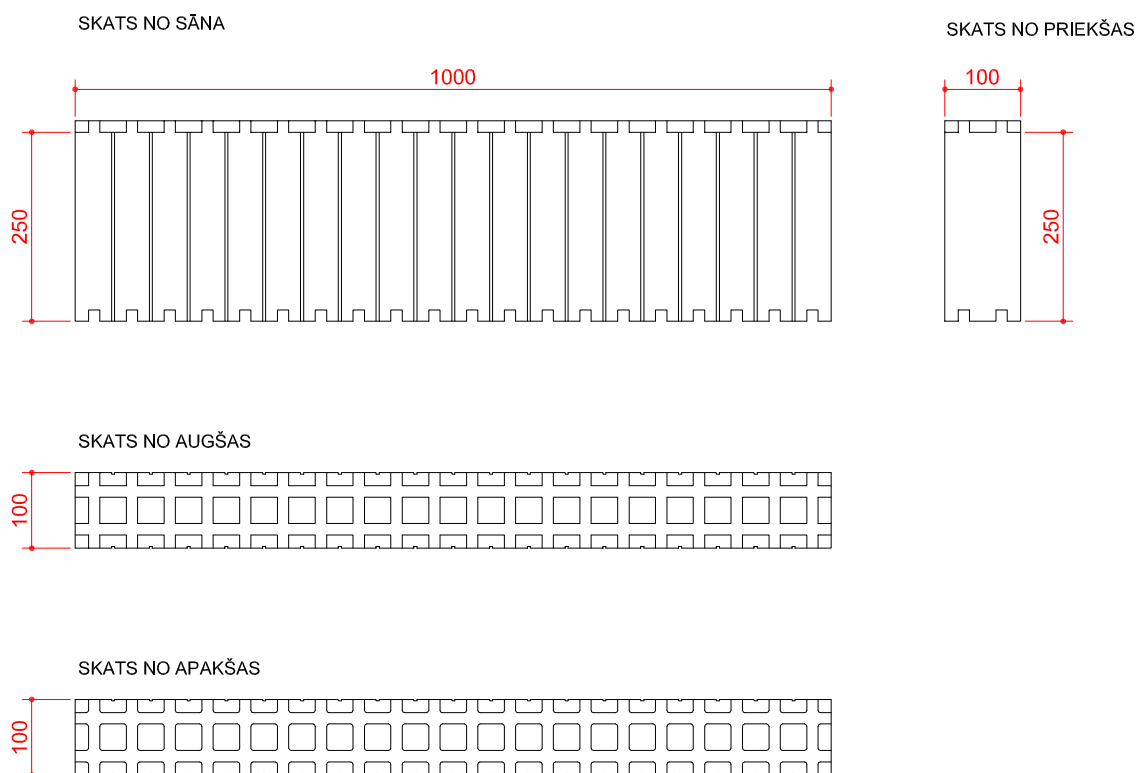

PAPILDUS ELEMENTI - rasējums Nr. 8

visi izmēri doti mm

IZODOM 2000

Pielikums Nr. 47
Eiropas tehniskais novērtējums

PAPILDUS ELEMENTI
Papildus elements MD 1/10
100cm x 10cm x 25cm

ETA-07-0117