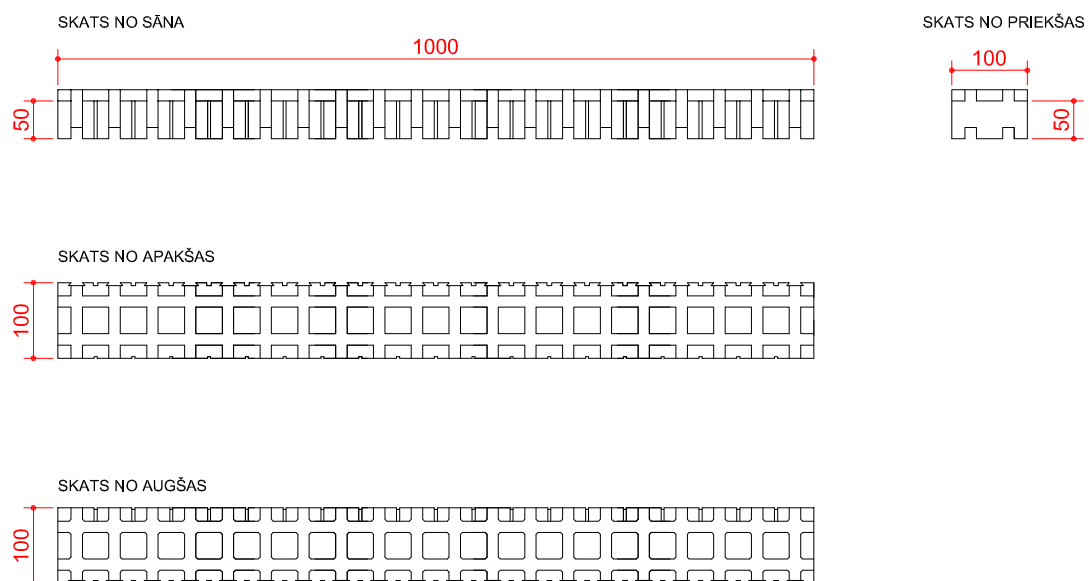

PAPILDUS ELEMENTI - rasējums Nr. 9

visi izmēri doti mm

IZODOM 2000

Pielikums Nr. 48
Eiropas tehniskais novērtējums

PAPILDUS ELEMENTI
Augstuma korektors MHD 1/10
100cm x 10cm x 5cm

ETA-07-0117