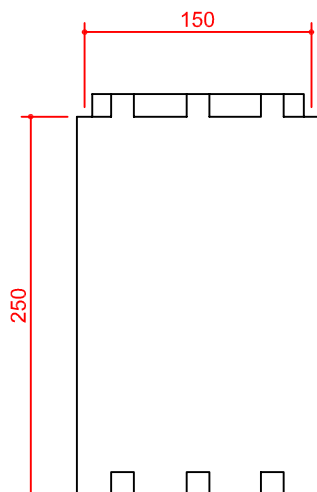

PAPILDUS ELEMENTI - rasējums Nr. 3

SKATS NO SĀNA

SKATS NO PRIEKŠAS

SKATS NO AUGŠAS

SKATS NO APAKŠAS

visi izmēri doti mm

IZODOM 2000

Pielikums Nr. 42
Eiropas tehniskais novērtējums

PAPILDUS ELEMENTI
ievietojamais elements OC
15cm x 5cm x 25cm

ETA-07-0117