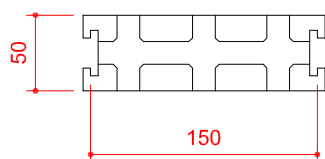

PAPILDUS ELEMENTI - rasējums Nr. 1

SKATS NO PRIEKŠAS

SKATS NO SĀNA

SKATS NO AUGŠAS

SKATS NO APAKŠAS

visi izmēri doti mm

IZODOM 2000

**Pielikums Nr. 40**  
Eiropas tehniskais novērtējums

**PAPILDUS ELEMENTI**  
Augšējais aizbāznis OH  
16cm x 5cm x 10cm

**ETA-07-0117**