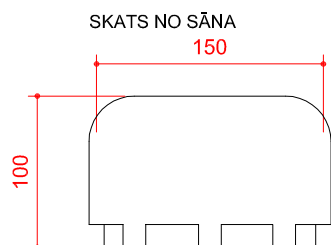

PAPILDUS ELEMENTI - rasējums Nr. 1

SKATS NO PRIEKŠAS

SKATS NO SĀNA

SKATS NO AUGŠAS

SKATS NO APAKŠAS

visi izmēri doti mm

IZODOM 2000

**Pielikums Nr. 40**  
Eiropas tehniskais novērtējums

**PAPILDUS ELEMENTI**  
Augšējais aizbāznis OH  
16cm x 5cm x 10cm

**ETA-07-0117**