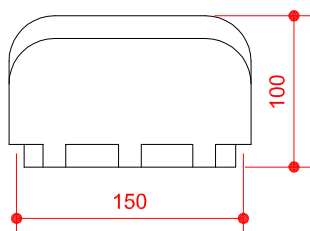

PAPILDUS ELEMENTI - rasējums Nr. 1

SKATS NO PRIEKŠAS

SKATS NO SĀNA

SKATS NO AUGŠAS

SKATS NO APAKŠAS

visi izmēri doti mm

IZODOM 2000

**Pielikums Nr. 40**  
Eiropas tehniskais novērtējums

**PAPILDUS ELEMENTI**  
Augšējais aizbāznis OH  
16cm x 5cm x 10cm

**ETA-07-0117**