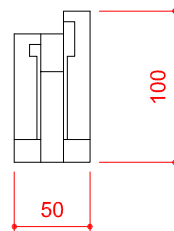

PAPILDUS ELEMENTI - rasējums Nr. 1

SKATS NO PRIEKŠAS

SKATS NO SĀNA

SKATS NO AUGŠAS

SKATS NO APAKŠAS

visi izmēri doti mm

IZODOM 2000

**Pielikums Nr. 40**  
Eiropas tehniskais novērtējums

**PAPILDUS ELEMENTI**  
Augšējais aizbāznis OH  
16cm x 5cm x 10cm

**ETA-07-0117**