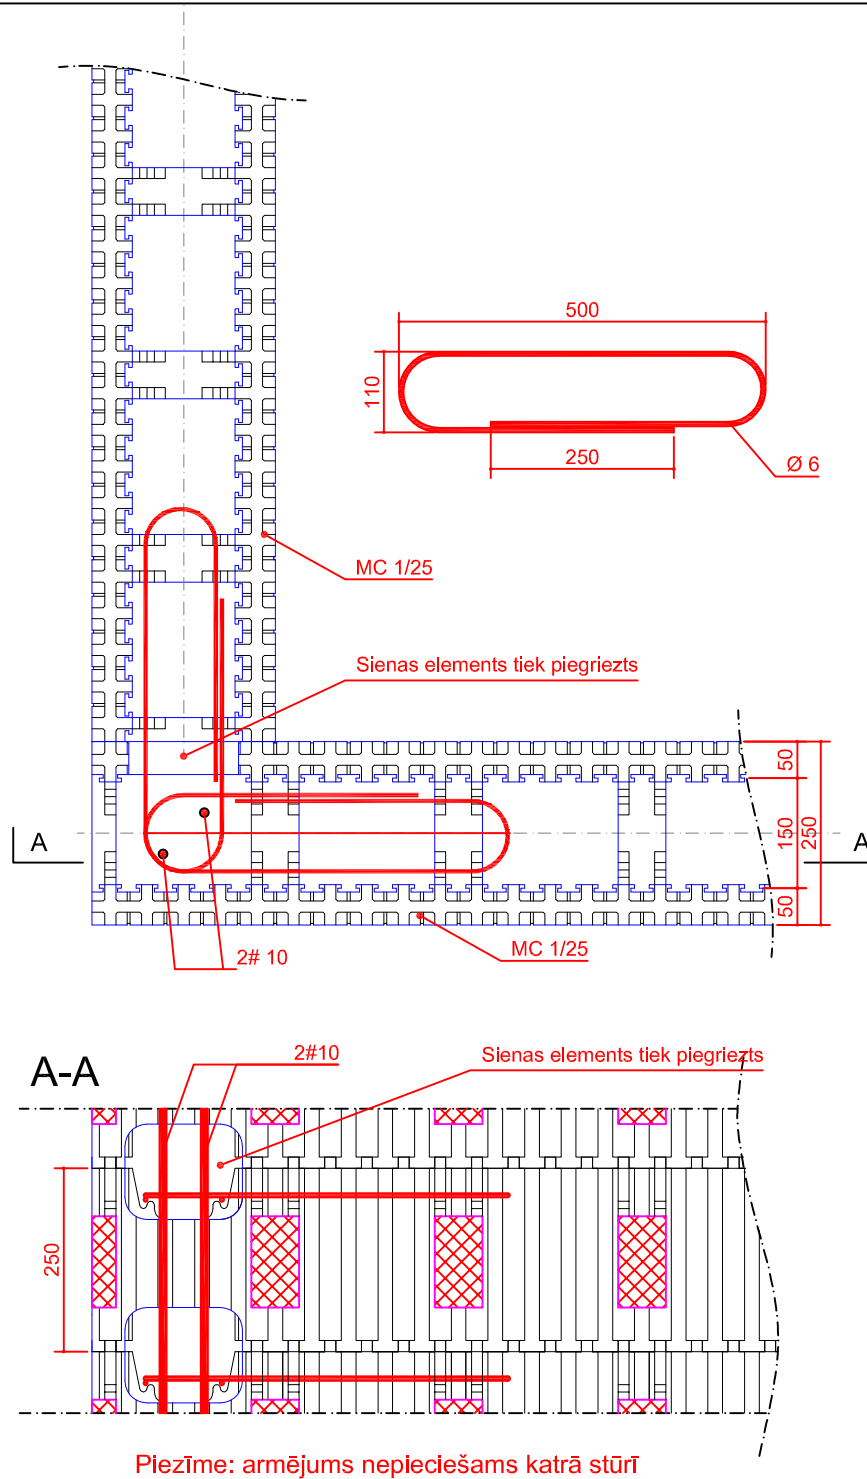

MEZGLI - rasējums Nr. 1

visi izmēri doti mm

IZODOM 2000

Pielikums Nr. 63
Eiropas tehniskais novērtējums

MEZGLI - SISTĒMA: "STANDARD"
Ārsienas stūra salaiduma mezgls

ETA-07-0117