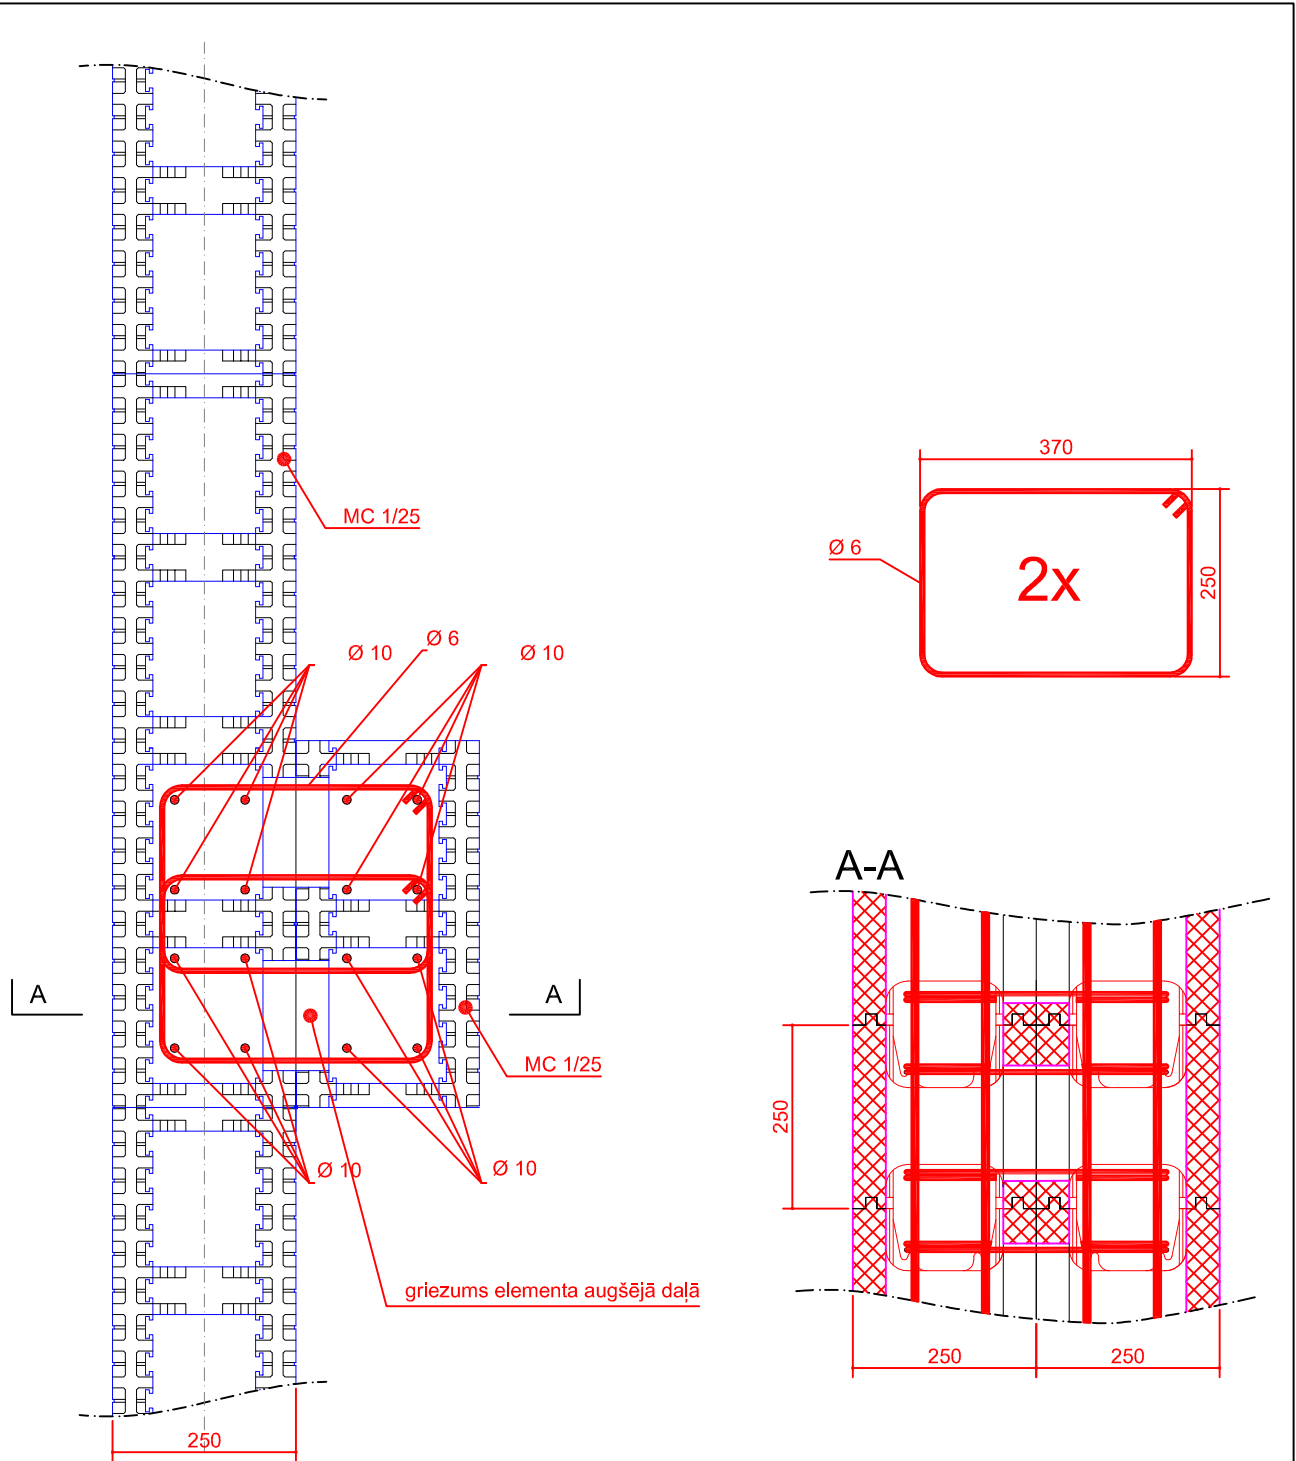

MEZGLS - rasējums Nr. 7

visi izmēri doti mm

IZODOM 2000

Pielikums Nr. 69
Eiropas tehniskais novērtējums

MEZGLI - SISTĒMA: "STANDARD"
Sienas - kolonnas mezgls

ETA-07-0117